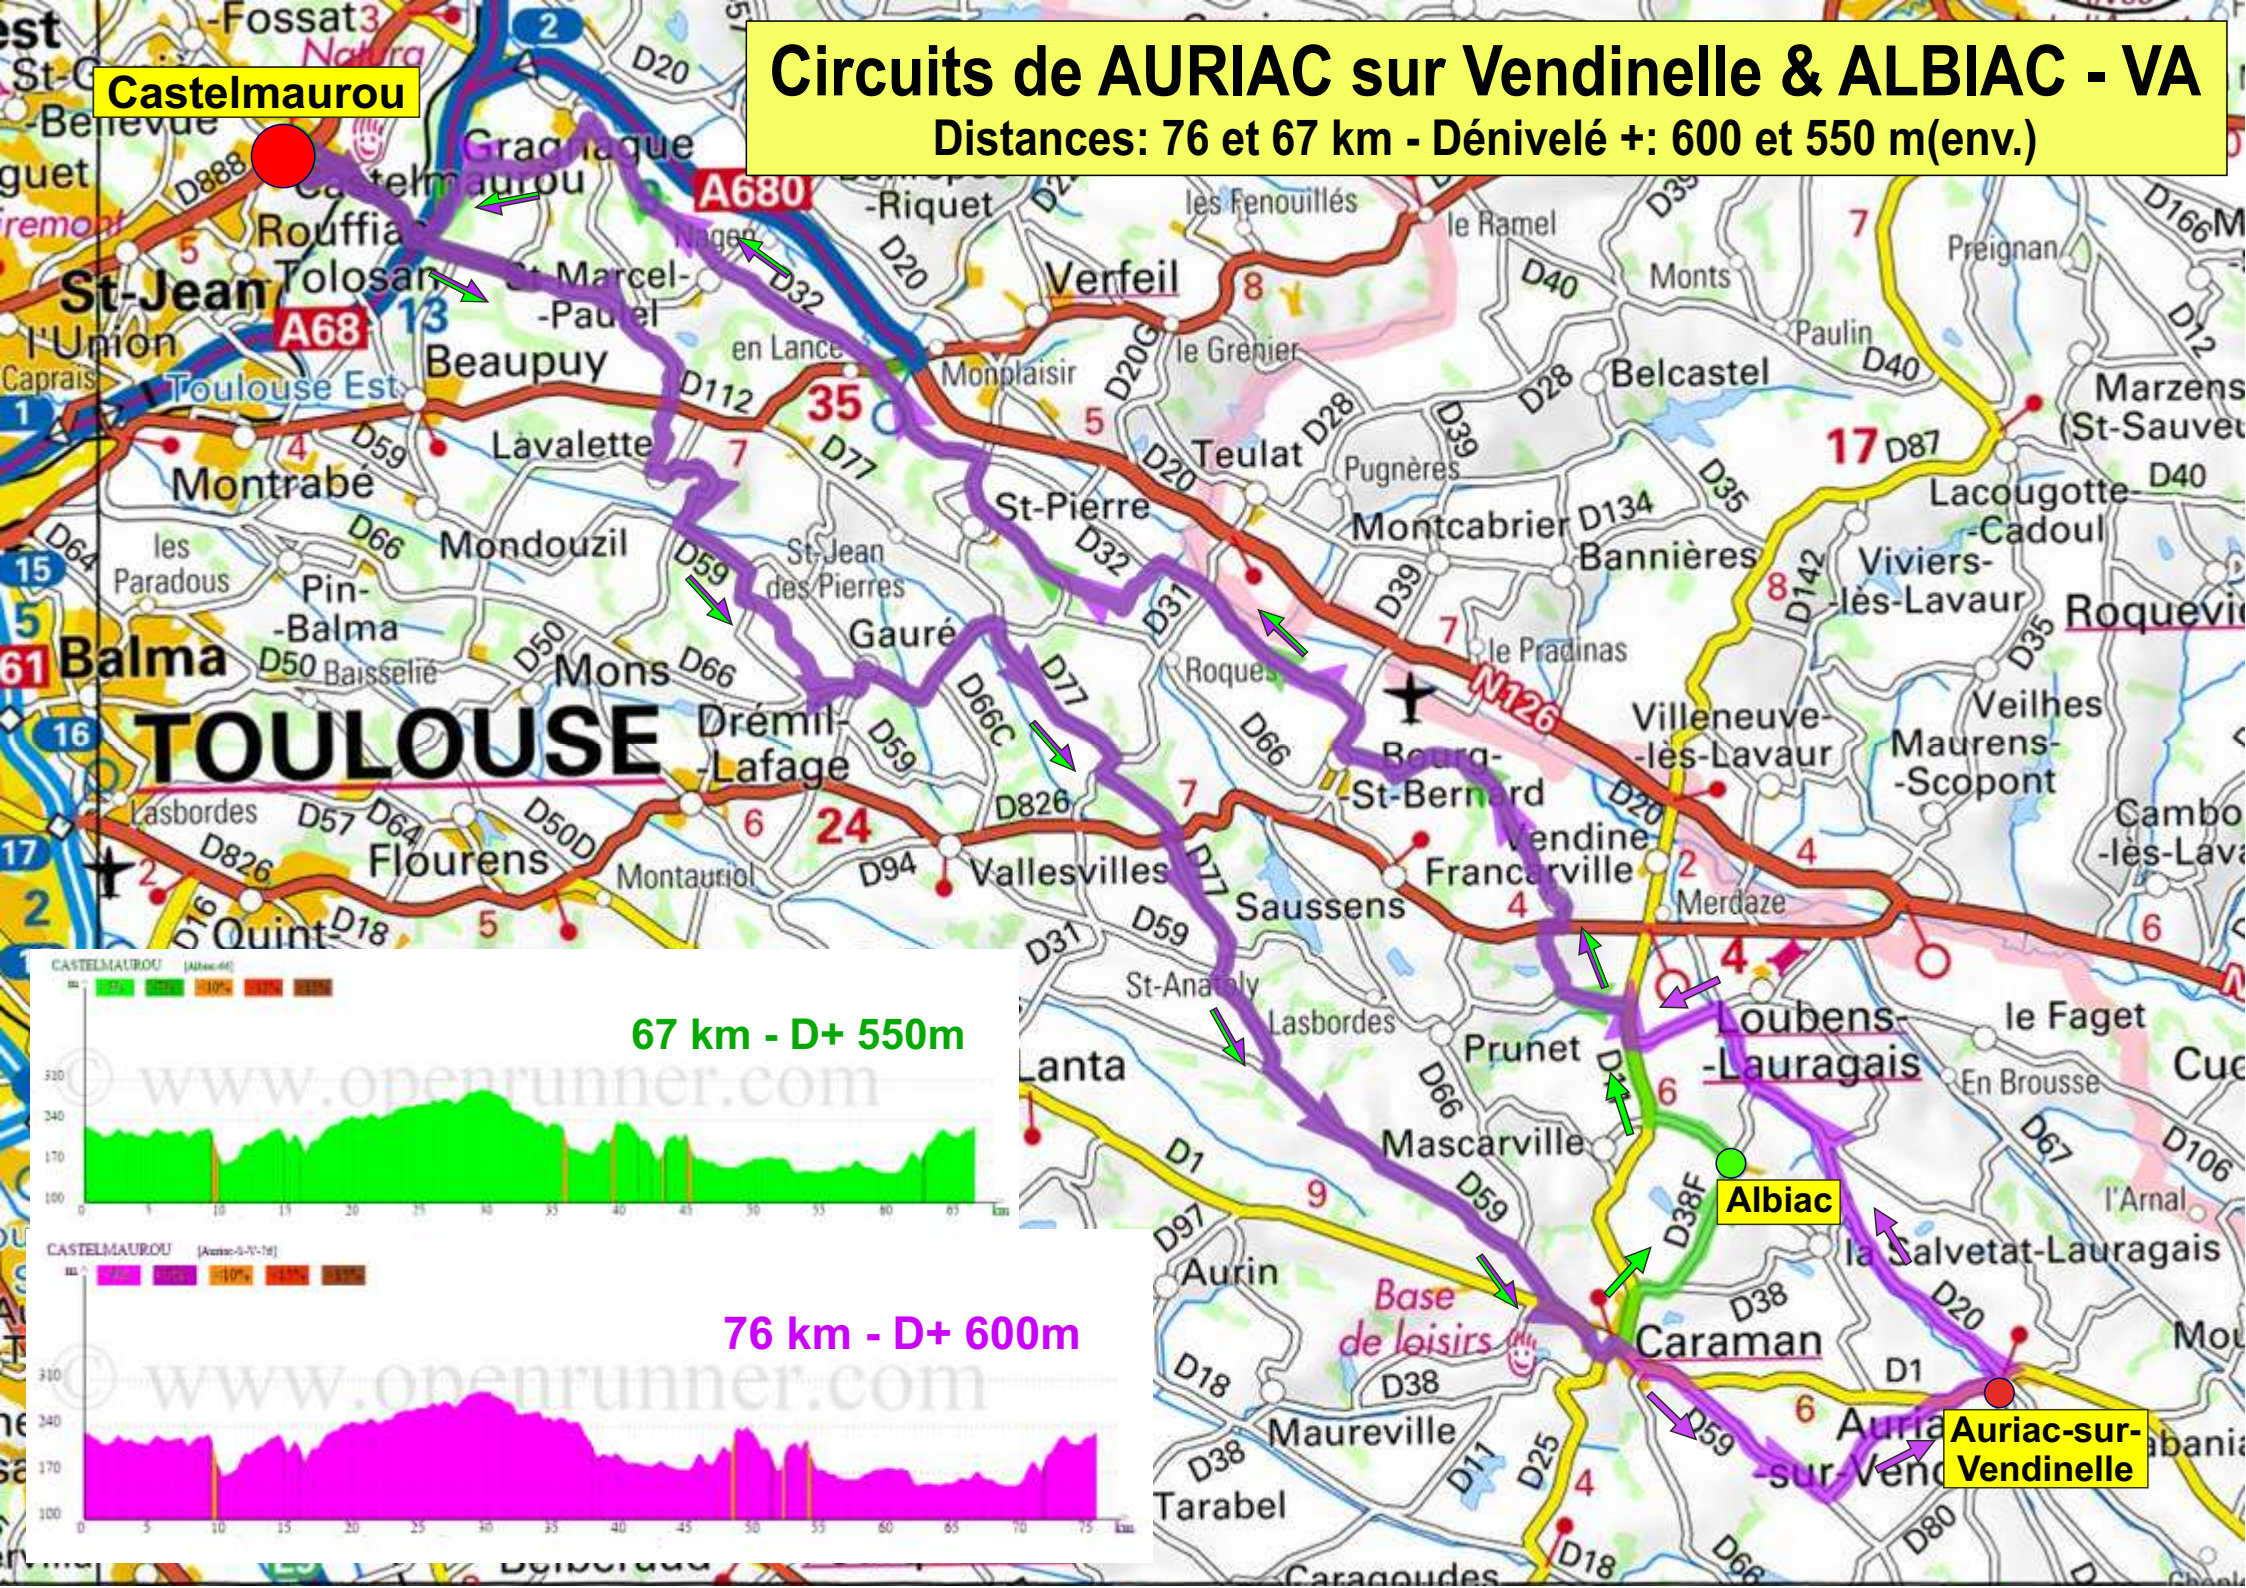

# Circuits de AURIAC sur Vendinelle & ALBIAC - VA

Distances: 76 et 67 km - Dénivelé +: 600 et 550 m(env.)

Castelmaurou

67 km - D+ 550m

76 km - D+ 600m